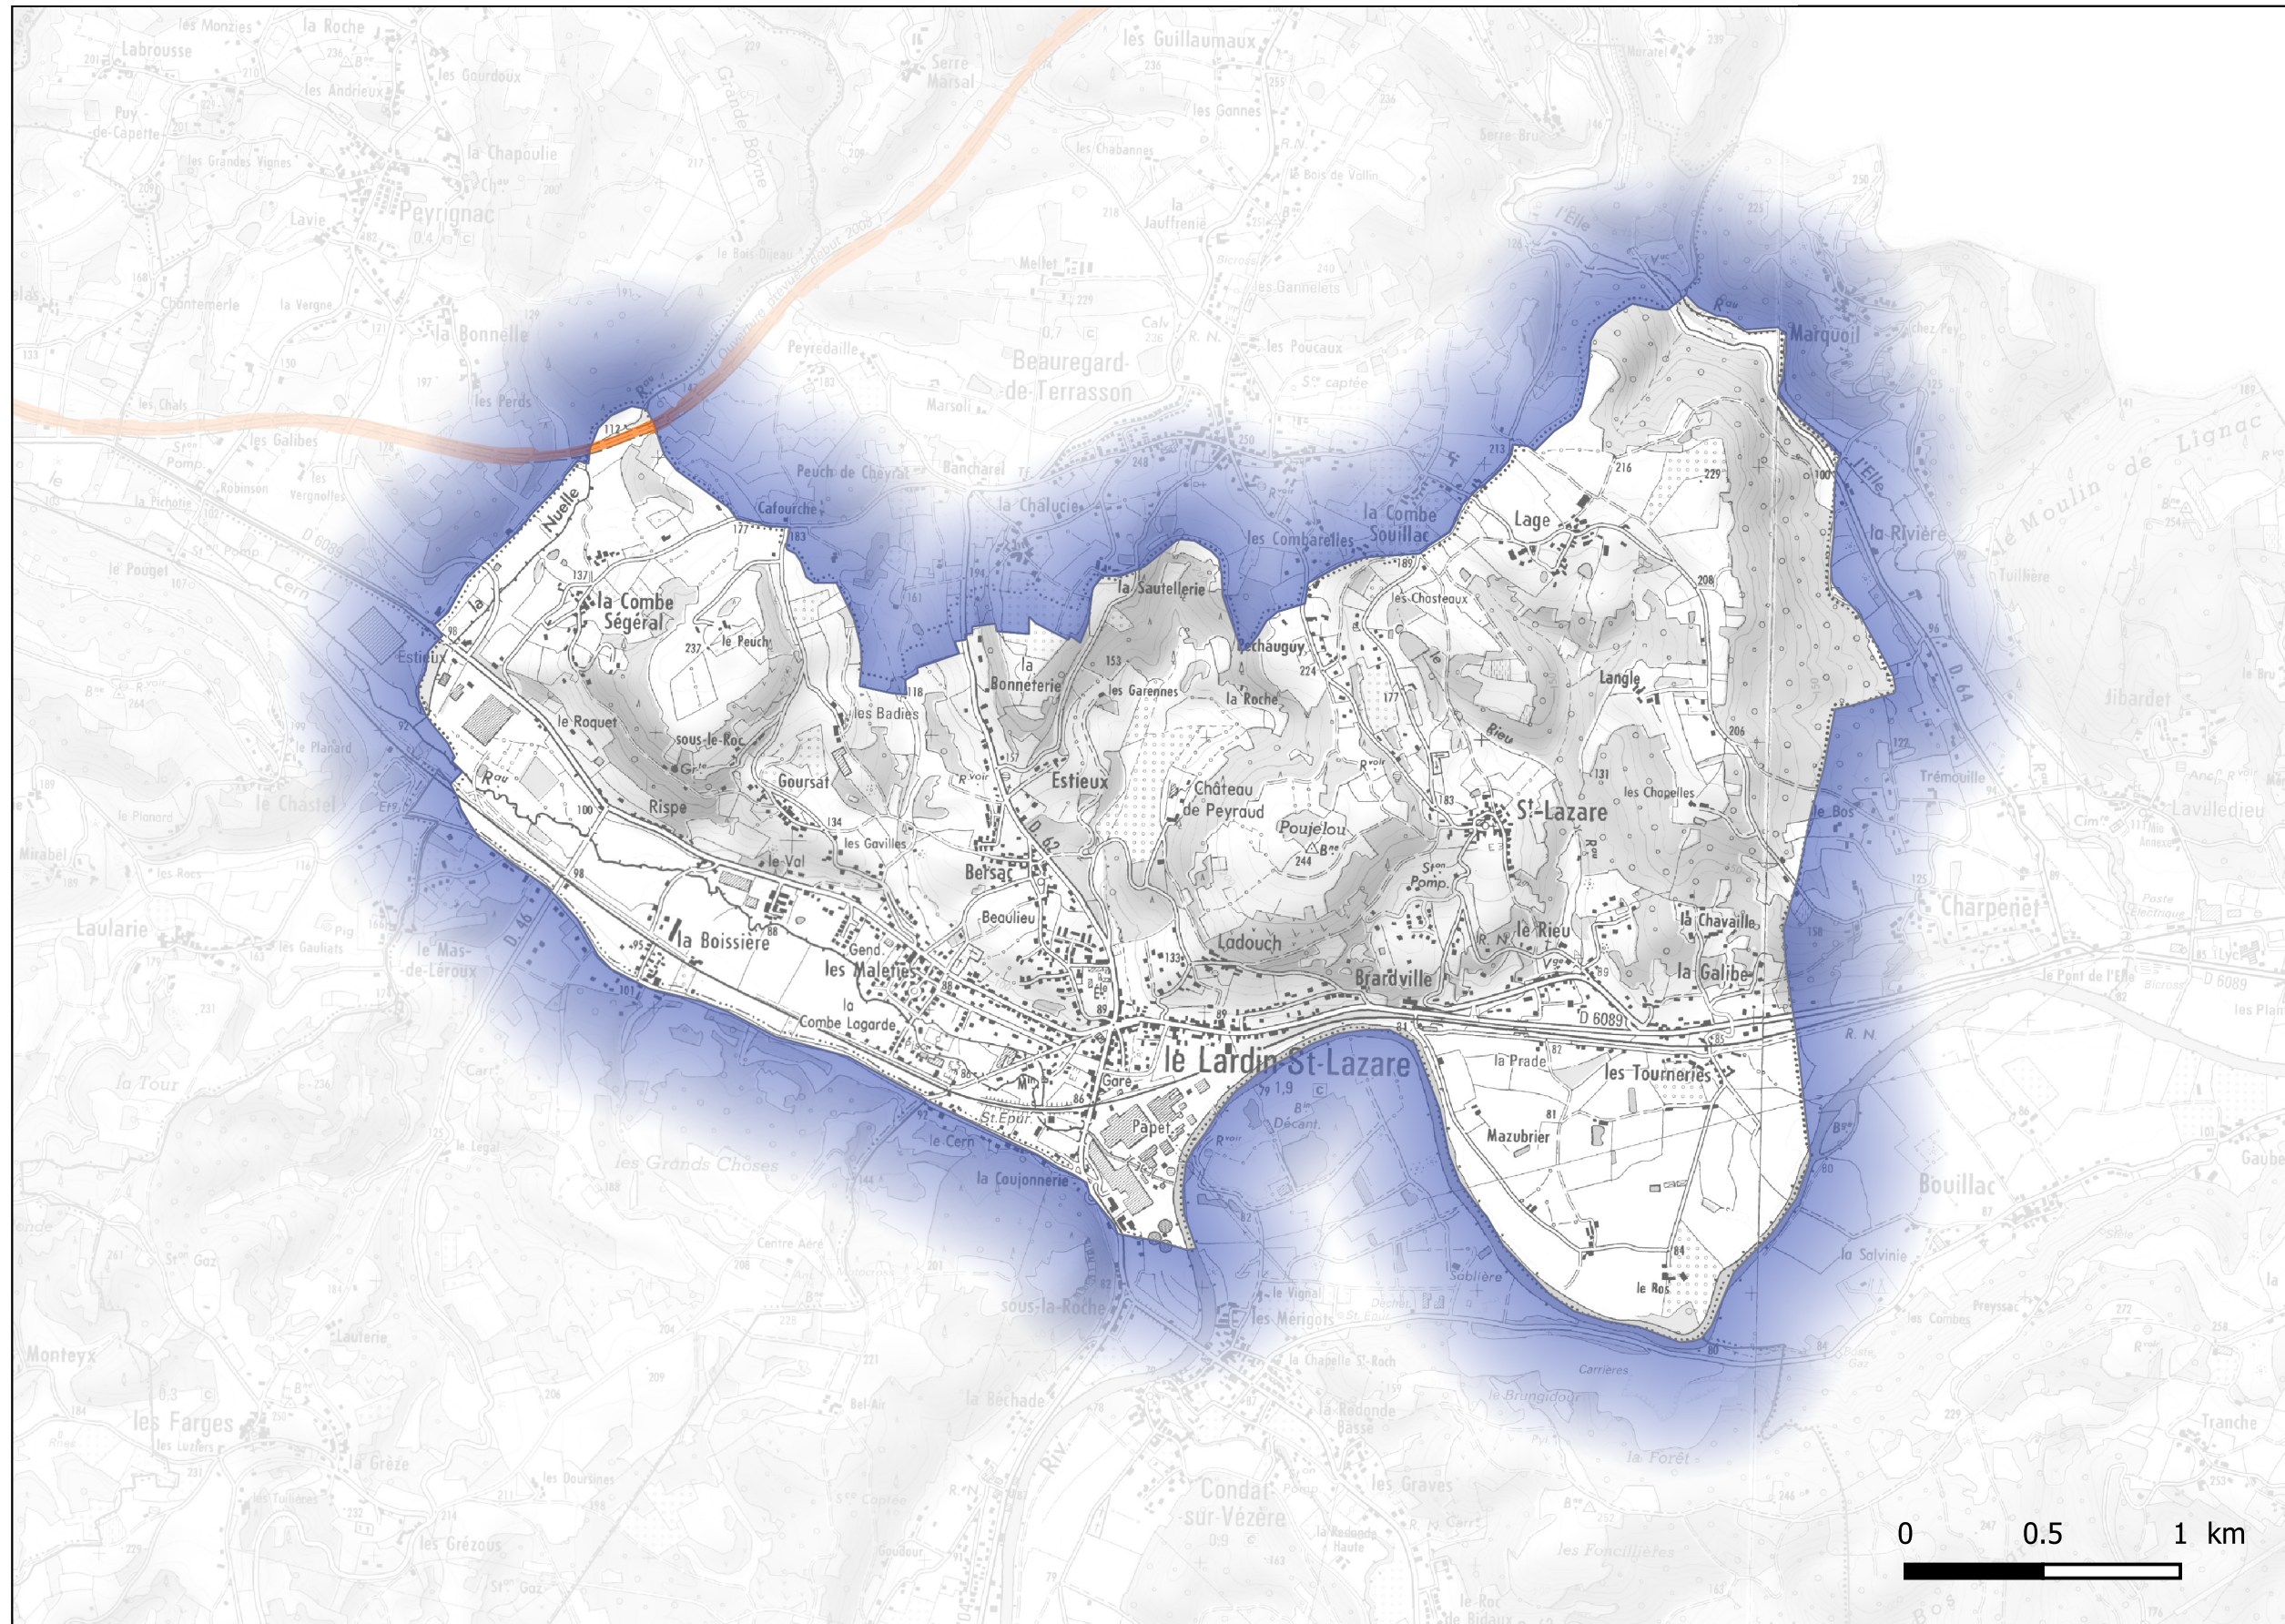

# Zones exposées au bruit - carte de "type c" - LDEN

Zones susceptibles de contenir des bâtiments dont le Lden (Level day evening night) dépasse 68dB(A) pour le réseau autoroutier du Département de la Dordogne dont le trafic est supérieur à 3M véh / an.

**PRÉFET  
DE LA  
DORDOGNE**

*Liberté  
Égalité  
Fraternité*

**A89**

**LE LARDIN-SAINT-LAZARE**

Niveaux sonores en dB(A)

Cartes type C - Dépassements  
 >68

0 0.5 1 km